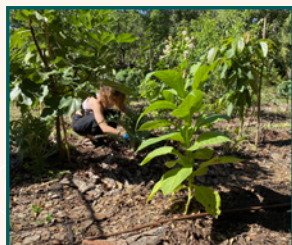

La Bruguera
DE PÚBLOL

Intro a la Permacultura

Curso de 7 días - Girona, Cataluña

10 - 16 de Octubre, 2022

En Castellano (English 17th-23rd

¿Te interesa el diseño regenerativo?

Descubra cómo puedes aplicar la **Permacultura** para crear un impacto ambiental real, basado en el **pensamiento sistémico**, en tu vida personal y comunitaria.

El **curso de una semana** es perfecto para aquellos que sienten curiosidad por la permacultura, pero no tienen tiempo para obtener un Certificado de Diseño de Permacultura (CDP) completo.

Enseñado por una combinación de **conferencias**, debates, **trabajos prácticos** y

recorridos, proporcionamos un entorno de aprendizaje atractivo, **dirigido por 4 expertos de 4 países con más de 80 años de experiencia combinada.**

Este curso te da los **fundamentos y la comprensión** a partir de los cuales puedes ir a aplicar lo que has aprendido directamente en tu vida.

Saldrás con conocimientos sobre la **ética y los principios de la permacultura**, así como info específica sobre agua, suelo, plantas, fermentación, hongos, gestión de la tierra, materiales, herramientas de diseño, geografía y economía alternativa.

Es un curso denso, pero creamos un ambiente **relajado y divertido** para ayudarte a convertirte en parte de la solución.

El curso estará dirigido por **Antonio Scotti** (Cambium Permacultura) (i-Permacultura), con el apoyo de **Rico Zook** (i-Permacultura), **Giulia Parlante** (Eco-Santuario Can Lliure) y **Mike Duff** (La Bruguera de Pubol).

Las tarifas del curso incluyen **enseñanza, materiales, alojamiento y comidas (vegetarianas)**, y nuestra escala de tarifas tiene **modalidades para diferentes presupuestos.**

Gama de Tarifas: