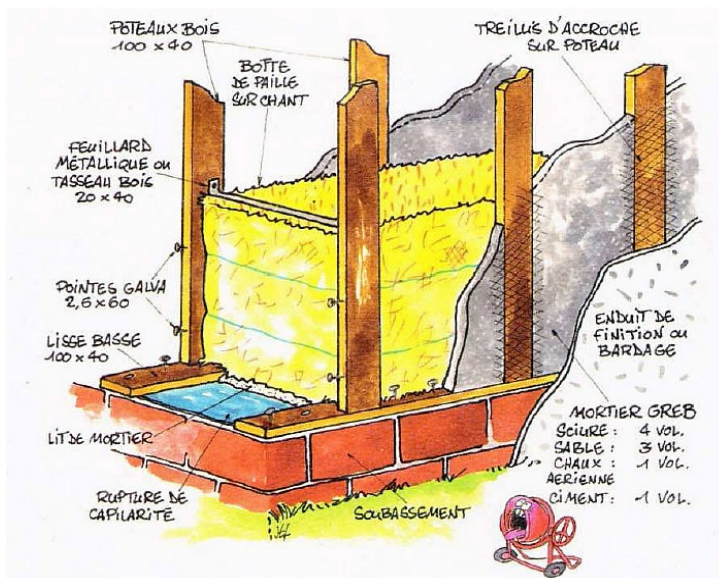

# Taller Greb

## 5-7 Junio Curso práctico Sistema GREB

Este año ofrecemos por primera vez el sistema de construcción con paja GREB de mano del [arquitecto Mirco Zecchetto](#), que ya ha diseñado y construido varios hogares con esta técnica en nuestro territorio.

La técnica GREB, fue creada entre Patrick Déry y Martin Simard del Grupo de Investigación Ecológica de la Bature en Canadá por el 1997. A parte del uso de materiales naturales y su capacidad aislante, tiene la gran virtud de que esta técnica destaca por estar al alcance del autoconstructor.

#### *Sábado tarde*

: – Práctica de construcción del entramado de madera, encofrado y construcción del muro, paso de fotografías con análisis de ventajas y desventajas del sistema.

.