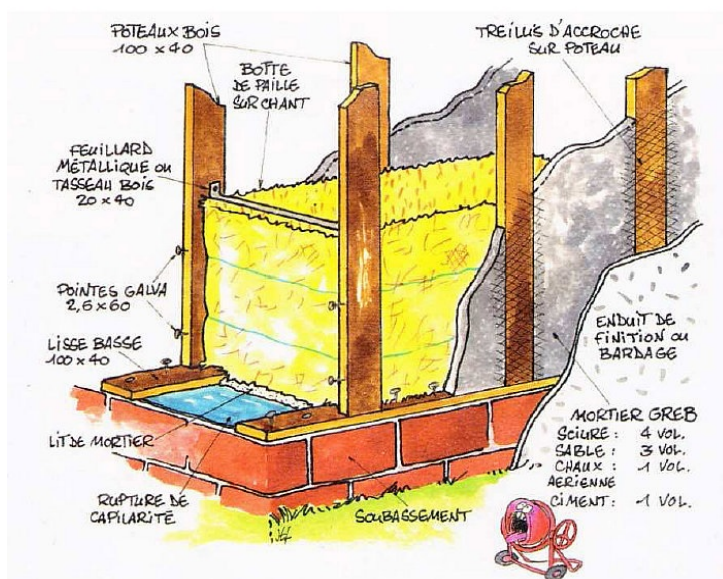

# Taller Greb

## 5-7 Junio Curso práctico Sistema GREB

Este año ofrecemos por primera vez el sistema de construcción con paja GREB de mano del [arquitecto Mirco Zecchetto](#), que ya ha diseñado y construido varios hogares con esta técnica en nuestro territorio.

La técnica GREB, fue creada entre Patrick Déry y Martin Simard del Grupo de Investigación Ecológica de la Bature en Canadá por el 1997. A parte del uso de materiales naturales y su capacidad aislante, tiene la gran virtud de que esta técnica destaca por estar al alcance del autoconstructor.

#### *Sábado tarde*

: – Práctica de construcción del entramado de madera, encofrado y construcción del muro, paso de fotografías con análisis de ventajas y desventajas del sistema.

.